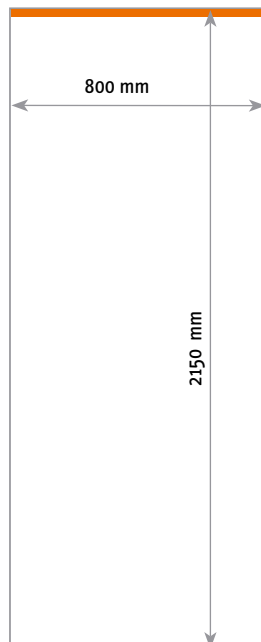

## L-Banner Deluxe

Artikel-Nr.: L4

- **Druckmaterial:** Airtex 330 g/m<sup>2</sup>
- **Material:** Aluminium
- **Farbe:** silber
- **Zubehör:** inkl. Transporttasche
  
- **Größe:** 810 x 2200 mm
- **Grafikgröße:** 800 x 2150 mm
- **Gewicht:** ca. 3,5 kg

- **Sicherheitsabstand:** Abstand des Textes zum **oberen** und **unteren** Rand beträgt 10 mm.