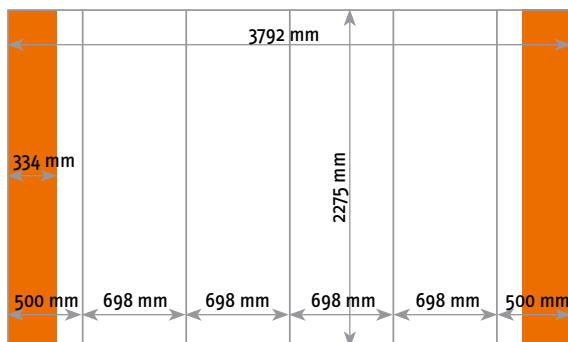

Pop Up Deluxe 3x3

Artikel-Nr.: PopUp1a

- **Druckmaterial:** Pop Up schwer 430 μ inkl. Laminat matt
- **Material:** Aluminium und Kunststoff
- **Farbe:** schwarz / silber
- **Zubehör:** Pop Up Koffer; Druck für den Koffer ist optional möglich, dieser kann dann auch als Theke verwendet werden.
- **Größe:** 2500 x 2310 x 1200 mm
- **Grafikgröße:** 3094 x 2275 mm
- **Gewicht:** ca. 46,0 kg

- **Rundung** - nicht voll sichtbarer Bereich bei Blick von vorn.
Datei bitte in der Grafikgröße ohne Teilung anlegen -
keine einzelnen Bahnen!

Pop Up Deluxe 3x4

Artikel-Nr.: PopUp1b

- **Druckmaterial:** Pop Up schwer 430 μ inkl. Laminat matt
- **Material:** Aluminium und Kunststoff
- **Farbe:** schwarz / silber
- **Zubehör:** Pop Up Koffer; Druck für den Koffer ist optional möglich, dieser kann dann auch als Theke verwendet werden.
- **Größe:** 3000 x 2310 x 1300 mm
- **Grafikgröße:** 3792 x 2275 mm
- **Gewicht:** ca. 51,5 kg

- **Rundung** - nicht voll sichtbarer Bereich bei Blick von vorn.
Datei bitte in der Grafikgröße ohne Teilung anlegen -
keine einzelnen Bahnen!