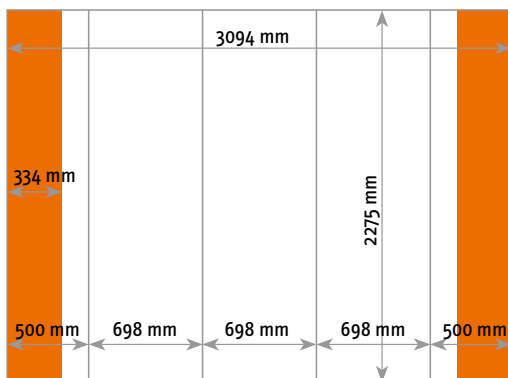

Pop Up Deluxe 3x3

Artikel-Nr.: PopUp1a

- **Druckmaterial:** Pop Up schwer 430 μ inkl. Laminat matt
- **Material:** Aluminium und Kunststoff
- **Farbe:** schwarz / silber
- **Zubehör:** Pop Up Koffer; Druck für den Koffer ist optional möglich, dieser kann dann auch als Theke verwendet werden.
- **Größe:** 2500 x 2310 x 1200 mm
- **Grafikgröße:** 3094 x 2275 mm
- **Gewicht:** ca. 46,0 kg

- **Rundung** - nicht voll sichtbarer Bereich bei Blick von vorn.
Datei bitte in der Grafikgröße ohne Teilung anlegen -
keine einzelnen Bahnen!

Pop Up Deluxe 3x4

Artikel-Nr.: PopUp1b

- **Druckmaterial:** Pop Up schwer 430 μ inkl. Laminat matt
- **Material:** Aluminium und Kunststoff
- **Farbe:** schwarz / silber
- **Zubehör:** Pop Up Koffer; Druck für den Koffer ist optional möglich, dieser kann dann auch als Theke verwendet werden.
- **Größe:** 3000 x 2310 x 1300 mm
- **Grafikgröße:** 3792 x 2275 mm
- **Gewicht:** ca. 51,5 kg

- **Rundung** - nicht voll sichtbarer Bereich bei Blick von vorn.
Datei bitte in der Grafikgröße ohne Teilung anlegen -
keine einzelnen Bahnen!