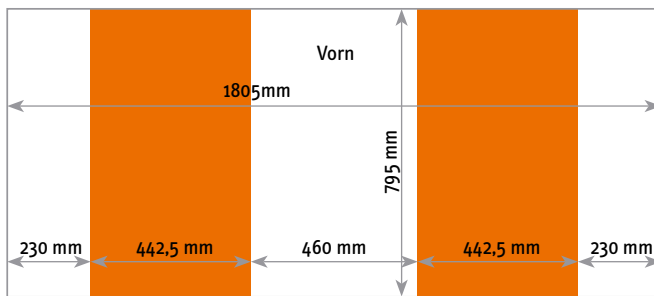

## Pop Up Koffer

Artikel-Nr.: PopUp5

- **Druckmaterial:** Pop Up schwer 430  $\mu$  inklusive Laminat matt
- **Material:** Kunststoff
- **Farbe:** schwarz
  
- **Größe:** 700 x 985 x 400 mm
- **Grafikgröße:** 1805 x 795 mm
- **Gewicht:** ca. 11,6 kg

- seitliche Rundung - nicht voll sichtbarer Bereich bei Blick von vorn.  
Datei bitte in der Grafikgröße ohne Teilung anlegen - keine einzelnen Bahnen!