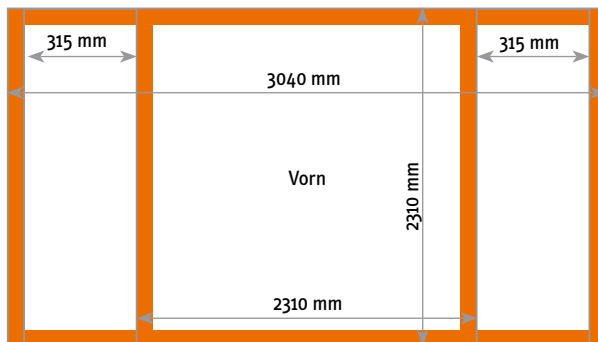

Pop Up Textil 3x3

Artikel-Nr.: PopUp3a

- **Druckmaterial:** Dekostoff 200 g/m²
- **Material:** Aluminium und Kunststoff
- **Farbe:** weiß / schwarz / silber
- **Größe:** 2310 x 2310 x 290 mm
- **Grafikgröße:** 3040 x 2310 mm
- **Gewicht:** ca. 16,0 kg

- **Sicherheitsabstand:** Abstand des Textes zum Rand beträgt 50 mm - Nahtbereich Datei bitte in der Grafikgröße ohne Überlappung anlegen!

Pop Up Textil 3x4

Artikel-Nr.: PopUp3b

- **Druckmaterial:** Dekostoff 200 g/m²
- **Material:** Aluminium und Kunststoff
- **Farbe:** weiß / schwarz / silber
- **Größe:** 3060 x 2310 x 290 mm
- **Grafikgröße:** 3790 x 2310 mm
- **Gewicht:** ca. 18,0 kg

- **Sicherheitsabstand:** Abstand des Textes zum Rand beträgt 50 mm - Nahtbereich Datei bitte in der Grafikgröße ohne Überlappung anlegen!