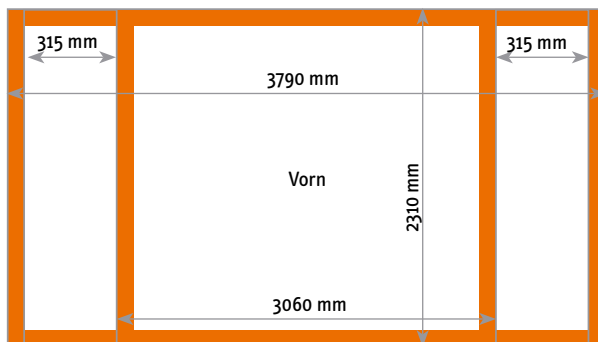

Pop Up Textil 3x3

Artikel-Nr.: PopUp3a

- **Druckmaterial:** Dekostoff 200 g/m²
- **Material:** Aluminium und Kunststoff
- **Farbe:** weiß / schwarz / silber
- **Größe:** 2310 x 2310 x 290 mm
- **Grafikgröße:** 3040 x 2310 mm
- **Gewicht:** ca. 16,0 kg

- **Sicherheitsabstand:** Abstand des Textes zum Rand beträgt 50 mm - Nahtbereich Datei bitte in der Grafikgröße ohne Überlappung anlegen!

Pop Up Textil 3x4

Artikel-Nr.: PopUp3b

- **Druckmaterial:** Dekostoff 200 g/m²
- **Material:** Aluminium und Kunststoff
- **Farbe:** weiß / schwarz / silber
- **Größe:** 3060 x 2310 x 290 mm
- **Grafikgröße:** 3790 x 2310 mm
- **Gewicht:** ca. 18,0 kg

- **Sicherheitsabstand:** Abstand des Textes zum Rand beträgt 50 mm - Nahtbereich Datei bitte in der Grafikgröße ohne Überlappung anlegen!