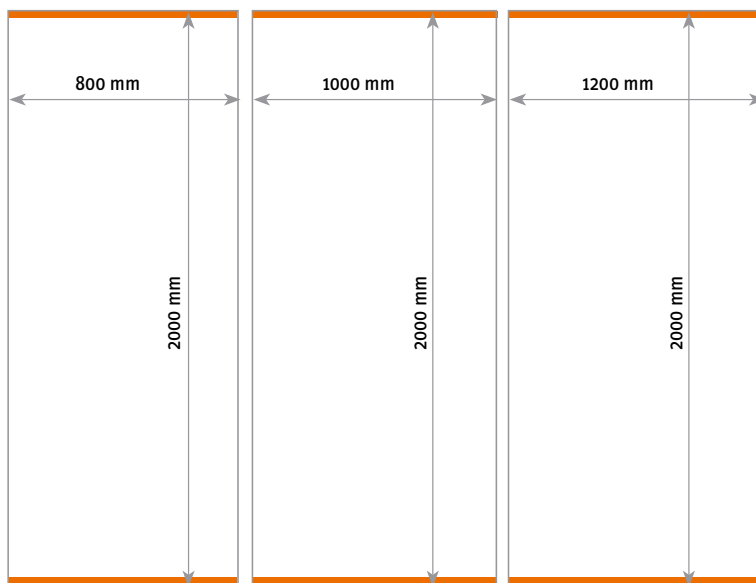

Roll Up Classic 80/100/120

Artikel-Nr.: RM1a/1b/1c

- **Druckmaterial:** Roll Up leicht 175 μ / Airtex 330g/m²
- **Material:** Aluminium
- **Farbe:** silber
- **Zubehör:** inkl. Transporttasche

- **Größe:** 850 x 2050 mm/1050 x 2050/1250 x 2050
- **Grafikgröße:** 800 x 2000 mm/1000 x 2000 mm/1200 x 2000
- **Gewicht:** ca. 2,1 kg - 3,5kg

- **Sicherheitsabstand:** Abstand des Textes zum **oberen** Rand beträgt 20 mm. Abstand des Textes zum **unteren** Rand beträgt 50 mm.