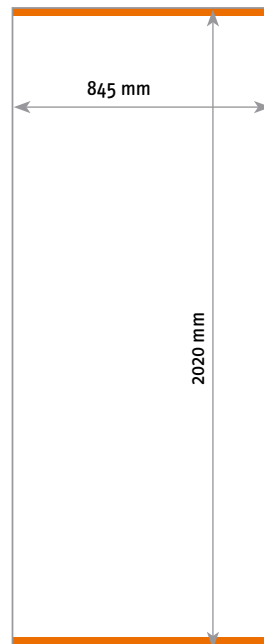

Roll Up Classic Aluminium

Artikel-Nr.: RM4

- **Druckmaterial:** Roll Up leicht 175 μ / Airtex 330g/m²
 - **Material:** Aluminium
 - **Farbe:** silber
 - **Zubehör:** inkl. Transporttasche
 - **Seitenkappen:** blau, rot oder schwarz
-
- **Größe:** 870 x 2080 mm
 - **Grafikgröße:** 845 x 2020 mm
 - **Gewicht:** ca. 2,1 kg

- **Sicherheitsabstand:**
Abstand des Textes zum **oberen** Rand beträgt 20 mm.
Abstand des Textes zum **unteren** Rand beträgt 50 mm.