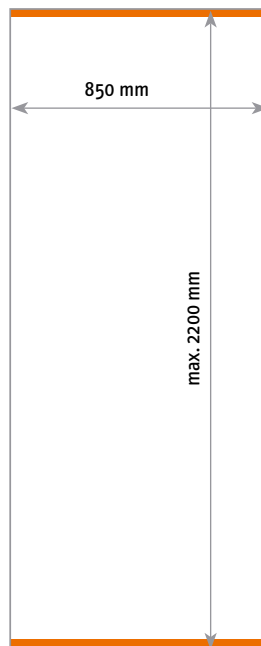

Roll Up Comfort 85

Artikel-Nr.: RM2a

- **Druckmaterial:** Roll Up leicht 175 μ / Airtex 330g/m²
- **Material:** Aluminium
- **Farbe:** silber
- **Zubehör:** inkl. Transporttasche und Teleskopstange
- **Seitenkappen:** blau, chrom oder schwarz
- **Größe:** 870 x 2200 mm
- **Grafikgröße:** 850 x max. 2200 mm
- **Gewicht:** ca. 4,0 kg

- **Sicherheitsabstand:**
Abstand des Textes zum **oberen** Rand beträgt 20 mm.
Abstand des Textes zum **unteren** Rand beträgt 50 mm.