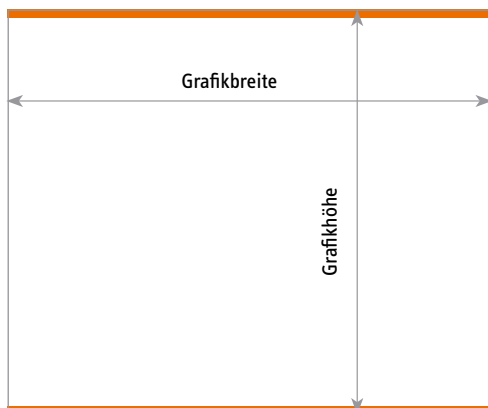

Roll Up XXL 150/200/240

Artikel-Nr.: RM7a/7b/7c

- **Druckmaterial:** Airtex 330g/m²
- **Material:** Aluminium
- **Farbe:** schwarz
- **Zubehör:** inkl. Transporttasche

- **Sicherheitsabstand:**
Abstand des Textes zum **oberen** Rand beträgt 20 mm.
Abstand des Textes zum **unteren** Rand beträgt 50 mm.

Roll Up XXL 150

- **Größe:** 1600 x 2050 mm
- **Grafikgröße:** 1500 x 2000 mm
- **Gewicht:** ca. 7,5kg

Roll Up XXL 200

- **Größe:** 2100 x 2050 mm
- **Grafikgröße:** 2000 x 2000 mm
- **Gewicht:** ca. 9,5kg

Roll Up XXL 240

- **Größe:** 2500 x 2050 mm
- **Grafikgröße:** 2400 x 2000 mm
- **Gewicht:** ca. 12,5kg