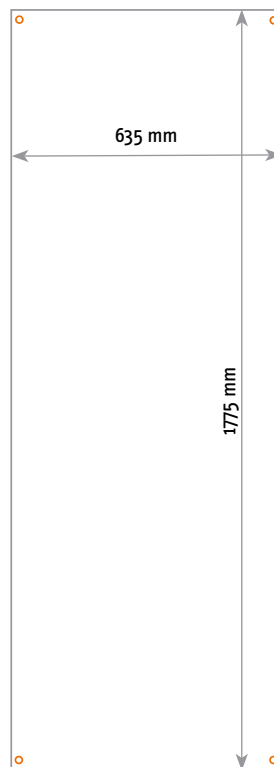

X-Banner Comfort 160/180

Artikel-Nr.: XB1a/1b

- **Druckmaterial:** Frontlite Plane 500 g/m²
- **Material:** Kunststoff
- **Farbe:** schwarz
- **Zubehör:** inkl. Transporttasche

X-Banner Comfort 160

- **Größe:** 700 x 1750 mm
- **Grafikgröße:** 635 x 1575 mm
- **Gewicht:** ca. 0,5 kg

X-Banner Comfort 180

- **Größe:** 700 x 1950 mm
- **Grafikgröße:** 635 x 1775 mm
- **Gewicht:** ca. 0,8 kg

- **Ösenplatzierung:**
Ösenmitte ca. 20 mm jeweils vom Rand entfernt