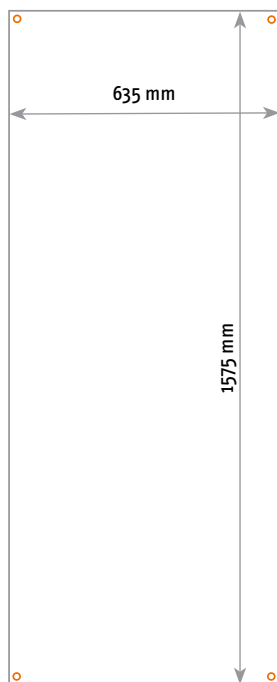

X-Banner Comfort 160/180

Artikel-Nr.: XB1a/1b

- **Druckmaterial:** Frontlite Plane 500 g/m²
- **Material:** Kunststoff
- **Farbe:** schwarz
- **Zubehör:** inkl. Transporttasche

X-Banner Comfort 160

- **Größe:** 700 x 1750 mm
- **Grafikgröße:** 635 x 1575 mm
- **Gewicht:** ca. 0,5 kg

X-Banner Comfort 180

- **Größe:** 700 x 1950 mm
- **Grafikgröße:** 635 x 1775 mm
- **Gewicht:** ca. 0,8 kg

- **Ösenplatzierung:**
Ösenmitte ca. 20 mm jeweils vom Rand entfernt