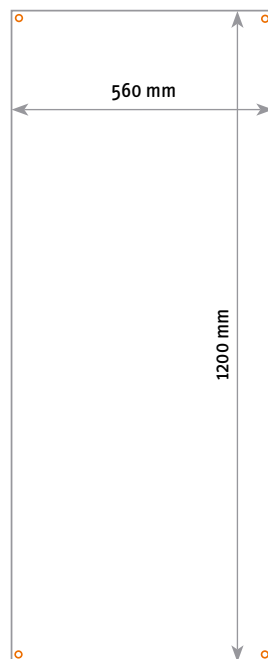

X-Banner Window

Artikel-Nr.: XBW1

- **Druckmaterial:** Frontlite Plane 500 g/m²
- **Material:** Kunststoff
- **Farbe:** grau
- **Zubehör:** inkl. Transporttasche

- **Größe:** 600 x 1250 mm
- **Grafikgröße:** 560 x 1200 mm
- **Gewicht:** ca. 0,35 kg

- **Ösenplatzierung:**
Ösenmitte ca. 20 mm jeweils vom Rand entfernt